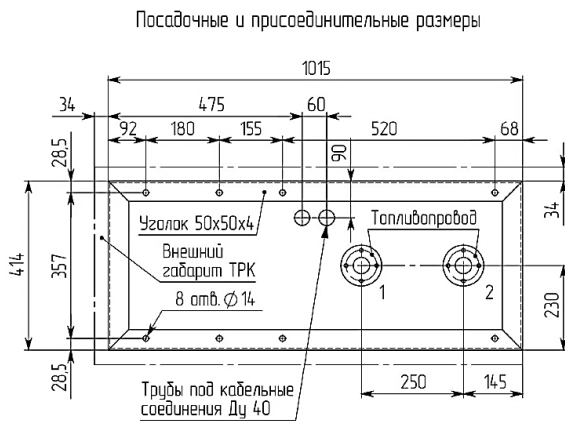

Установочные рамки под ТРК серии «Инфинити» «ПК-Электроникс»

ТРК серии ПКИ 1.х.х. ВСХ
 (всасывающая система)

ТРК серии ПКИ 1.х.х. НСХ
 (напорная система)

ТРК серии ПКИ 2.х.х. ВСХ
 (всасывающая система)

ТРК серии ПКИ 2.х.х. НСХ
 (напорная система)

ТРК серии ПКИ 3.х.х. ВСХ
 (всасывающая система)

Посадочные и присоединительные размеры