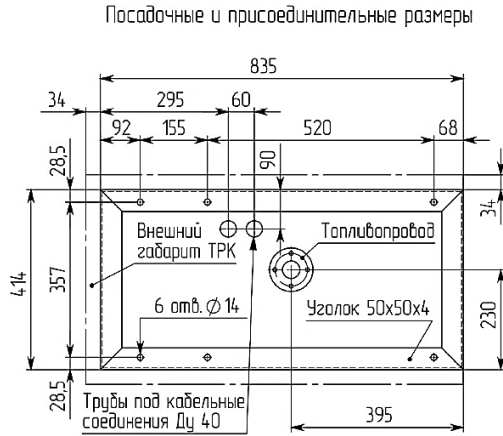

Установочные рамки под ТРК серии «Инфинити» «ПК-Электроникс»

ТРК серии ПКИ 1.х.х. ВСХ
 (всасывающая система)

ТРК серии ПКИ 1.х.х. НСХ
 (напорная система)

ТРК серии ПКИ 2.х.х. ВСХ
 (всасывающая система)

ТРК серии ПКИ 2.х.х. НСХ
 (напорная система)

ТРК серии ПКИ 3.х.х. ВСХ
 (всасывающая система)

Посадочные и присоединительные размеры