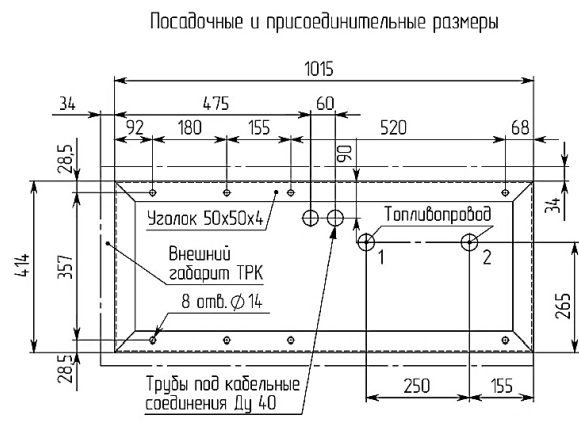

Установочные рамки под ТРК серии «Инфинити» «ПК-Электроникс»

ТРК серии ПКИ 1.х.х. ВСХ
 (всасывающая система)

ТРК серии ПКИ 1.х.х. НСХ
 (напорная система)

ТРК серии ПКИ 2.х.х. ВСХ
 (всасывающая система)

ТРК серии ПКИ 2.х.х. НСХ
 (напорная система)

ТРК серии ПКИ 3.х.х. ВСХ
 (всасывающая система)

Посадочные и присоединительные размеры