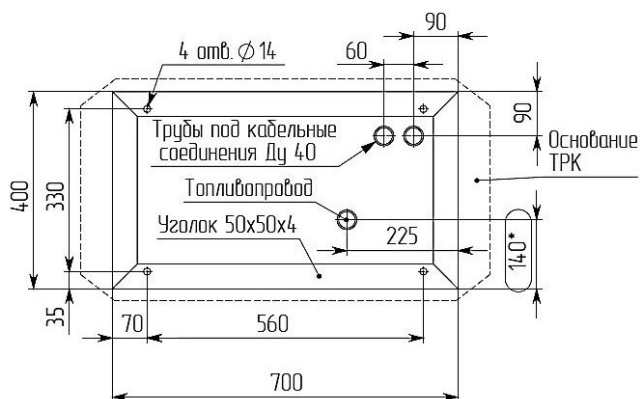

Установочные рамки под ТРК серии «Альфа» «ПК-Электроникс»

ТРК серии ПКД 1.х.х. ВСХ
(всасывающая система)

Посадочные и присоединительные размеры

ТРК серии ПКД 1.х.х. НСХ
(напорная система)

Посадочные и присоединительные размеры
* для конфигураций 1.1.1 и 1.1.2 указанный размер принять 100 мм.

ТРК серии ПКД 2.х.х. ВСХ
(всасывающая система)

Посадочные и присоединительные размеры

ТРК серии ПКД 2.х.х. НСХ
(напорная система)

Посадочные и присоединительные размеры
* для конфигураций 2.2.2 и 2.2.4 указанный размер принять 100 мм.

ТРК серии ПКА 3.х.х. ВСХ
(всасывающая система)

Посадочные и присоединительные размеры

ТРК серии ПКА 3.х.х. НСХ
 (напорная система)

Посадочные и присоединительные размеры

ТРК серии ПКА 4.х.х. ВСХ
 (напорная система)

Посадочные и присоединительные размеры