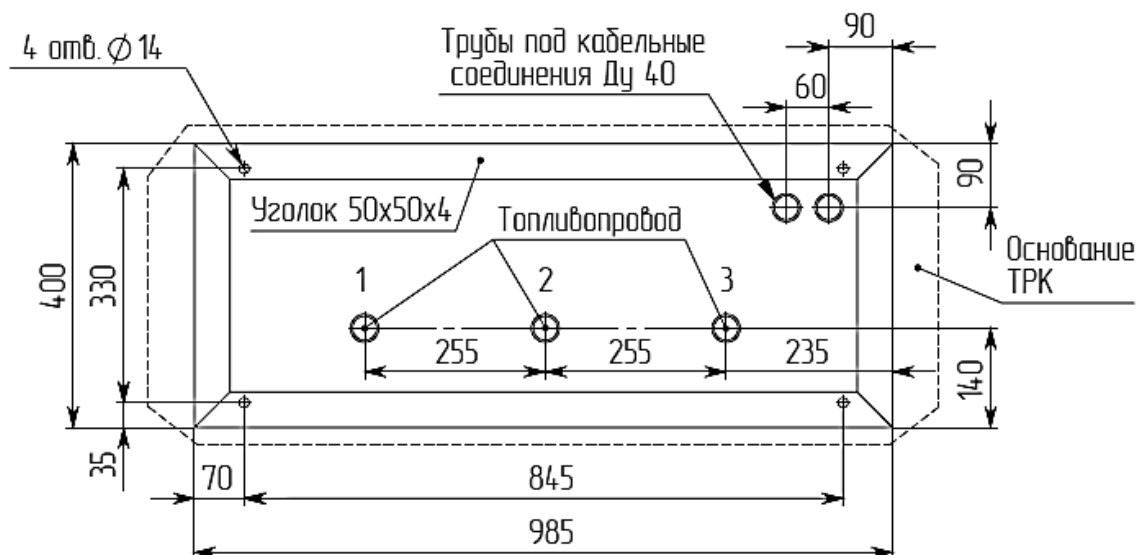

ТРК серии ПКД 2.х.х. ВСХ
(всасывающая система)

Посадочные и присоединительные размеры

ТРК серии ПКД 2.х.х. НСХ
(напорная система)

Посадочные и присоединительные размеры
* для конфигураций 2.2.2 и 2.2.4 указанный размер принять 100 мм.

ТРК серии ПКА 3.х.х. ВСХ
(всасывающая система)

Посадочные и присоединительные размеры

ТРК серии ПКА 3.х.х. НСХ
 (напорная система)

Посадочные и присоединительные размеры

ТРК серии ПКА 4.х.х. ВСХ
 (напорная система)

Посадочные и присоединительные размеры