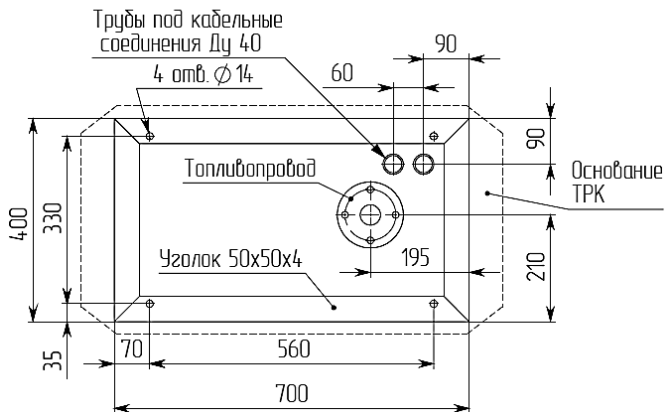

Установочные рамки под ТРК серии «Альфа» «ПК-Электроникс»

ТРК серии ПКД 1.х.х. ВСХ
(всасывающая система)

Посадочные и присоединительные размеры

ТРК серии ПКД 1.х.х. НСХ
(напорная система)

Посадочные и присоединительные размеры
* для конфигураций 1.1.1 и 1.1.2 указанный размер принять 100 мм.

ТРК серии ПКД 2.х.х. ВСХ
(всасывающая система)

Посадочные и присоединительные размеры

ТРК серии ПКД 2.х.х. НСХ
(напорная система)

Посадочные и присоединительные размеры
* для конфигураций 2.2.2 и 2.2.4 указанный размер принять 100 мм.

ТРК серии ПКА 3.х.х. ВСХ
(всасывающая система)

Посадочные и присоединительные размеры

ТРК серии ПКА 3.х.х. НСХ
 (напорная система)

Посадочные и присоединительные размеры

ТРК серии ПКА 4.х.х. ВСХ
 (напорная система)

Посадочные и присоединительные размеры