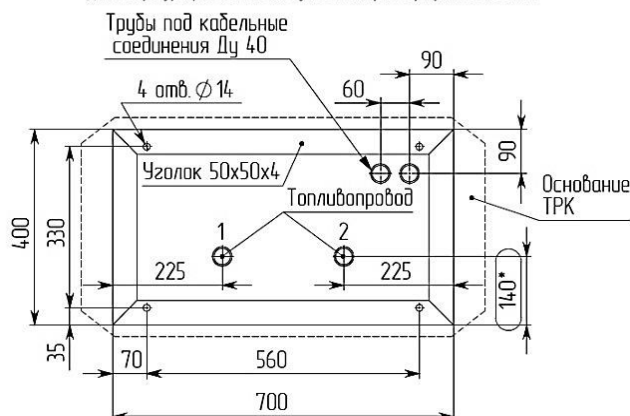

Установочные рамки под ТРК серии «Альфа» «ПК-Электроникс»

ТРК серии ПКД 1.х.х. ВСХ
(всасывающая система)

Посадочные и присоединительные размеры

ТРК серии ПКД 1.х.х. НСХ
(напорная система)

Посадочные и присоединительные размеры
* для конфигураций 1.1.1 и 1.1.2 указанный размер принять 100 мм.

ТРК серии ПКД 2.х.х. ВСХ
(всасывающая система)

Посадочные и присоединительные размеры

ТРК серии ПКД 2.х.х. НСХ
(напорная система)

Посадочные и присоединительные размеры
* для конфигураций 2.2.2 и 2.2.4 указанный размер принять 100 мм.

ТРК серии ПКА 3.х.х. ВСХ
(всасывающая система)

Посадочные и присоединительные размеры

ТРК серии ПКА 3.х.х. НСХ
 (напорная система)

Посадочные и присоединительные размеры

ТРК серии ПКА 4.х.х. ВСХ
 (напорная система)

Посадочные и присоединительные размеры