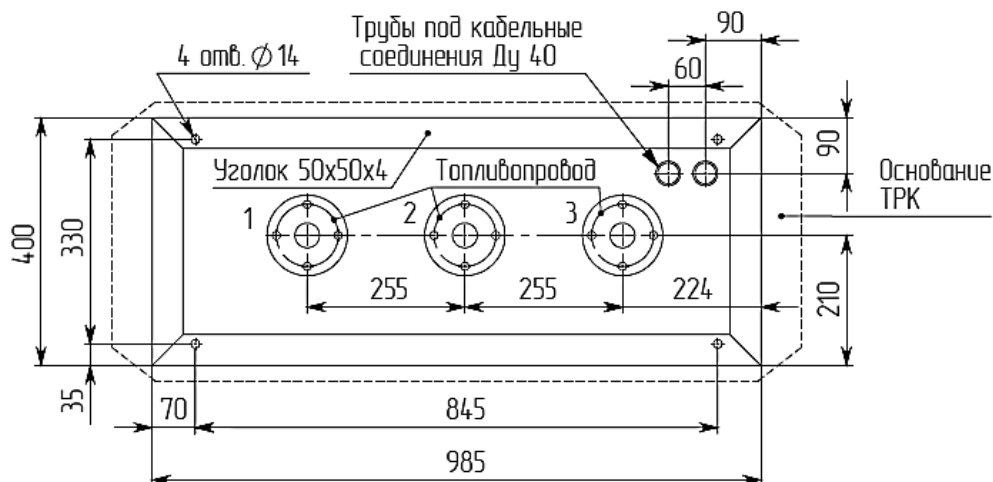

Установочные рамки под ТРК серии «Альфа» «ПК-Электроникс»

ТРК серии ПКД 1.х.х. ВСХ
(всасывающая система)

Посадочные и присоединительные размеры

ТРК серии ПКД 1.х.х. НСХ
(напорная система)

Посадочные и присоединительные размеры
* для конфигураций 1.1.1 и 1.1.2 указанный размер принять 100 мм.

ТРК серии ПКД 2.х.х. ВСХ
(всасывающая система)

Посадочные и присоединительные размеры

ТРК серии ПКД 2.х.х. НСХ
(напорная система)

Посадочные и присоединительные размеры
* для конфигураций 2.2.2 и 2.2.4 указанный размер принять 100 мм.

ТРК серии ПКА 3.х.х. ВСХ
(всасывающая система)

Посадочные и присоединительные размеры

ТРК серии ПКА 3.х.х. НСХ
 (напорная система)

Посадочные и присоединительные размеры

ТРК серии ПКА 4.х.х. ВСХ
 (напорная система)

Посадочные и присоединительные размеры