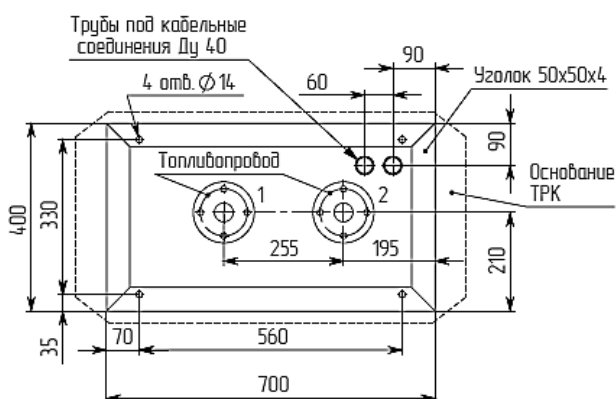

Установочные рамки под ТРК серии «Альфа» «ПК-Электроникс»

ТРК серии ПКД 1.х.х. ВСХ
(всасывающая система)

Посадочные и присоединительные размеры

ТРК серии ПКД 1.х.х. НСХ
(напорная система)

Посадочные и присоединительные размеры
* для конфигураций 1.1.1 и 1.1.2 указанный размер принять 100 мм.

ТРК серии ПКД 2.х.х. ВСХ
(всасывающая система)

Посадочные и присоединительные размеры

ТРК серии ПКД 2.х.х. НСХ
(напорная система)

Посадочные и присоединительные размеры
* для конфигураций 2.2.2 и 2.2.4 указанный размер принять 100 мм.

ТРК серии ПКА 3.х.х. ВСХ
(всасывающая система)

Посадочные и присоединительные размеры

ТРК серии ПКА 3.х.х. НСХ
 (напорная система)

Посадочные и присоединительные размеры

ТРК серии ПКА 4.х.х. ВСХ
 (напорная система)

Посадочные и присоединительные размеры